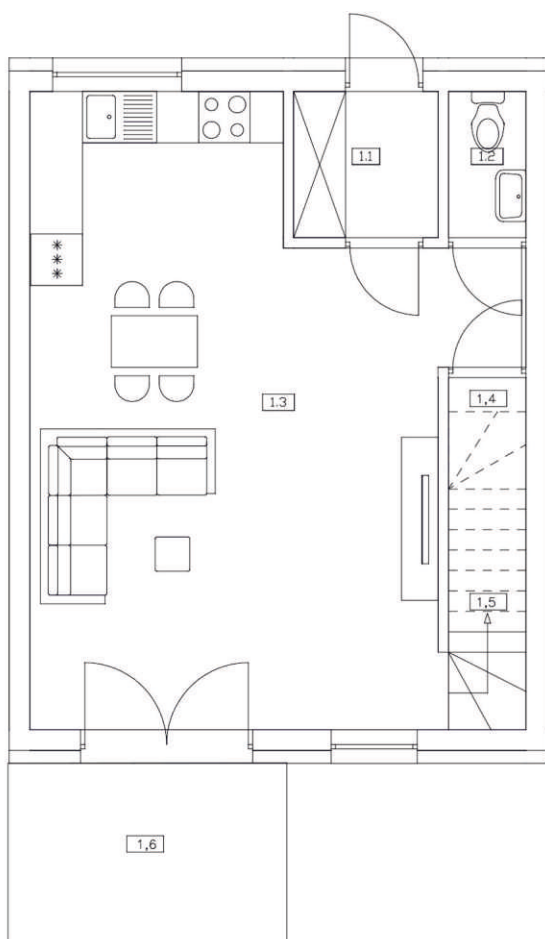

APARTAMENTY ŻNIN

Apartamenty Żnin ul. 1 Stycznia

NR 7D

BUDYNEK NR 7

POWIERZCHNIA: OKOŁO 77,04M²

NR	POMIESZCZENIE	POWIERZCHNIA
1.1	WIATROLAP	2,43
1.2	WC	1,43
1.3	POKÓJ DZIENNY + KUCHNIA	32,26
1.4	POM. GOSPODARCZE	1,62
1.5	KOMUNIKACJA	1,27
1.6	TARAS	8,75
SUMA POWIERZCHNI UŻYTKOWEJ		39,01

NR	POMIESZCZENIE	POWIERZCHNIA
2.1	KOMUNIKACJA	5,66
2.2	ŁAZIENKA	3,74
2.3	POKÓJ	7,29
2.4	POKÓJ	8,93
2.5	POKÓJ	12,38
2.6	BALKON	3,60
SUMA POWIERZCHNI UŻYTKOWEJ		38,03