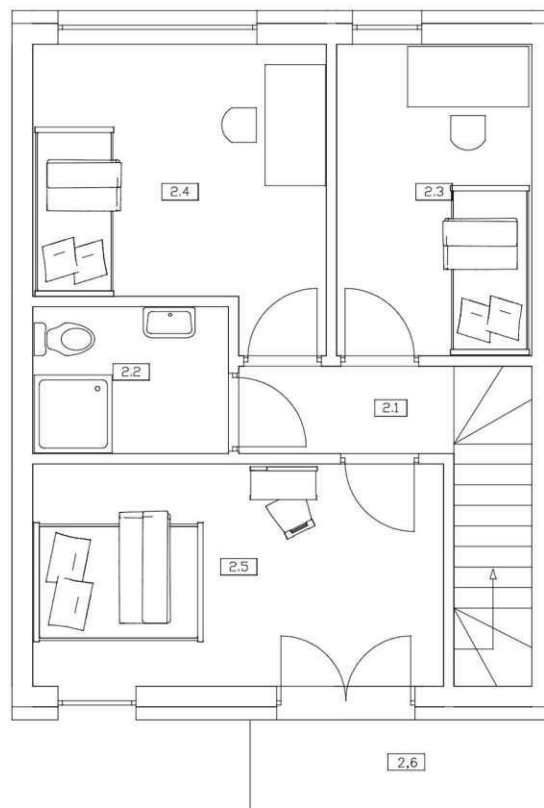

APARTAMENTY ŻNIN

Apartamenty Żnin ul. 1 Stycznia

NR 7D

BUDYNEK NR 7

POWIERZCHNIA: OKOŁO 77,04M²

NR	POMIESZCZENIE	POWIERZCHNIA
1.1	WIATROLAP	2,43
1.2	WC	1,43
1.3	POKÓJ DZIENNY + KUCHNIA	32,26
1.4	POM. GOSPODARCZE	1,62
1.5	KOMUNIKACJA	1,27
1.6	TARAS	8,75
SUMA POWIERZCHNI UŻYTKOWEJ		39,01

NR	POMIESZCZENIE	POWIERZCHNIA
2.1	KOMUNIKACJA	5,66
2.2	ŁAZIENKA	3,74
2.3	POKÓJ	7,29
2.4	POKÓJ	8,93
2.5	POKÓJ	12,38
2.6	BALKON	3,60
SUMA POWIERZCHNI UŻYTKOWEJ		38,03