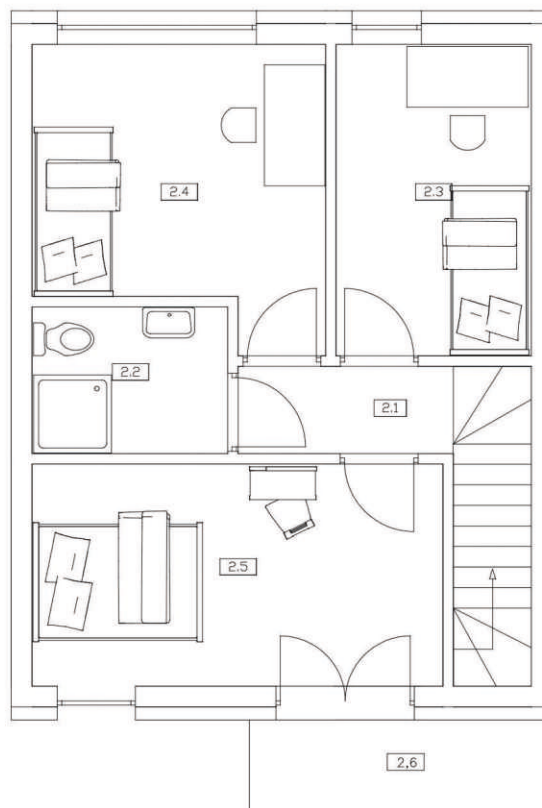

APARTAMENTY ŻNIN

Apartamenty Żnin ul. 1 Stycznia

NR 1D

BUDYNEK NR 1

POWIERZCHNIA: OKOŁO 77,04M²

NR	POMIESZCZENIE	POWIERZCHNIA
1.1	WIATROLAP	2,43
1.2	WC	1,43
1.3	POKÓJ DZIENNY + KUCHNIA	32,26
1.4	POM. GOSPODARCZE	1,62
1.5	KOMUNIKACJA	1,27
1.6	TARAS	8,75
SUMA POWIERZCHNI UŻYTKOWEJ		39,01

NR	POMIESZCZENIE	POWIERZCHNIA
2.1	KOMUNIKACJA	5,66
2.2	ŁAZIENKA	3,74
2.3	POKÓJ	7,29
2.4	POKÓJ	8,93
2.5	POKÓJ	12,38
2.6	BALKON	3,60
SUMA POWIERZCHNI UŻYTKOWEJ		38,03