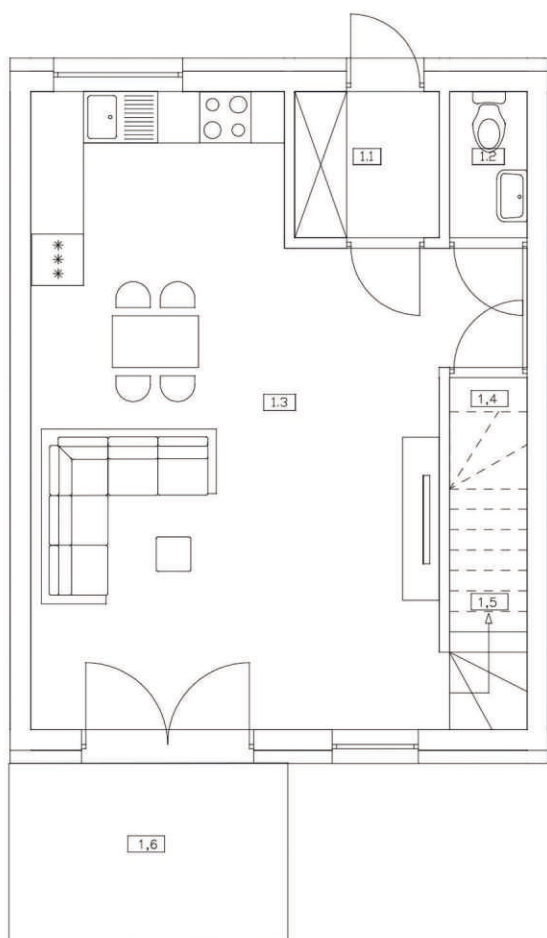

APARTAMENTY ŻNIN

Apartamenty Żnin ul. 1 Stycznia

NR 1D

BUDYNEK NR 1

POWIERZCHNIA: OKOŁO 77,04M²

NR	POMIESZCZENIE	POWIERZCHNIA
1.1	WIATROLAP	2,43
1.2	WC	1,43
1.3	POKÓJ DZIENNY + KUCHNIA	32,26
1.4	POM. GOSPODARCZE	1,62
1.5	KOMUNIKACJA	1,27
1.6	TARAS	8,75
SUMA POWIERZCHNI UŻYTKOWEJ		39,01

NR	POMIESZCZENIE	POWIERZCHNIA
2.1	KOMUNIKACJA	5,66
2.2	ŁAZIENKA	3,74
2.3	POKÓJ	7,29
2.4	POKÓJ	8,93
2.5	POKÓJ	12,38
2.6	BALKON	3,60
SUMA POWIERZCHNI UŻYTKOWEJ		38,03