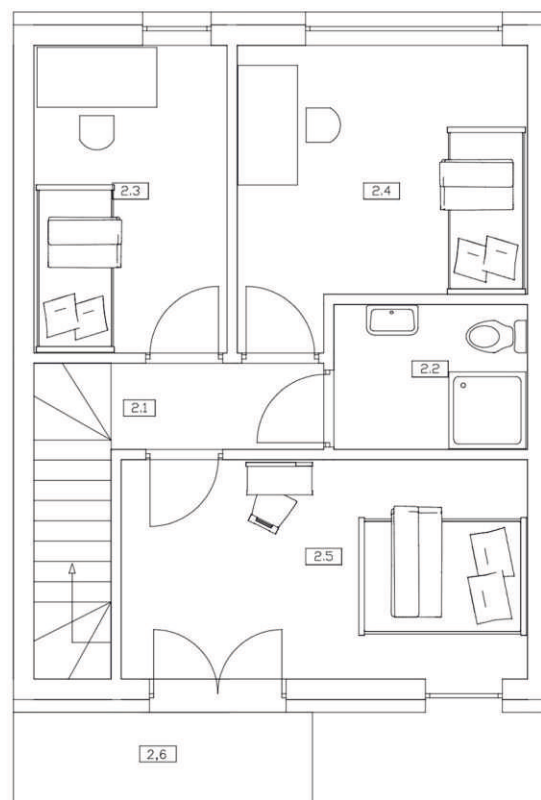

APARTAMENTY ŻNIN

Apartamenty Żnin ul. 1 Stycznia

NR 15C

BUDYNEK NR 15

POWIERZCHNIA: OKOŁO 77,04M²

NR	POMIESZCZENIE	POWIERZCHNIA
1.1	WIATROLAP	2,43
1.2	WC	1,43
1.3	POKÓJ DZIENNY + KUCHNIA	32,26
1.4	POM. GOSPODARCZE	1,62
1.5	KOMUNIKACJA	1,27
1.6	TARAS	8,75
SUMA POWIERZCHNI UŻYTKOWEJ		39,01

NR	POMIESZCZENIE	POWIERZCHNIA
2.1	KOMUNIKACJA	5,66
2.2	ŁAZIENKA	3,74
2.3	POKÓJ	7,29
2.4	POKÓJ	8,93
2.5	POKÓJ	12,38
2.6	BALKON	3,60
SUMA POWIERZCHNI UŻYTKOWEJ		38,03