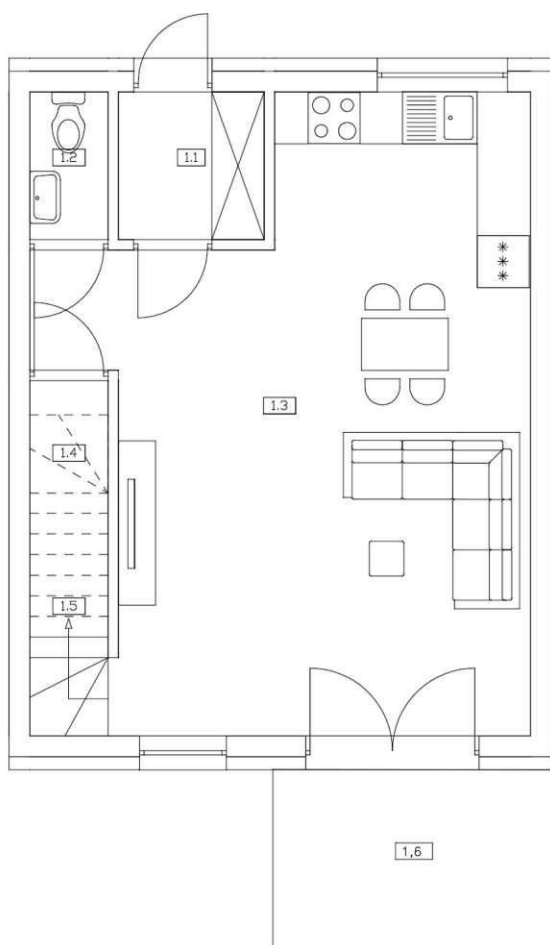

APARTAMENTY ŻNIN

Apartamenty Żnin ul. 1 Stycznia

NR 15C

BUDYNEK NR 15

POWIERZCHNIA: OKOŁO 77,04M²

NR	POMIESZCZENIE	POWIERZCHNIA
1.1	WIATROLAP	2,43
1.2	WC	1,43
1.3	POKÓJ DZIENNY + KUCHNIA	32,26
1.4	POM. GOSPODARCZE	1,62
1.5	KOMUNIKACJA	1,27
1.6	TARAS	8,75
SUMA POWIERZCHNI UŻYTKOWEJ		39,01

NR	POMIESZCZENIE	POWIERZCHNIA
2.1	KOMUNIKACJA	5,66
2.2	ŁAZIENKA	3,74
2.3	POKÓJ	7,29
2.4	POKÓJ	8,93
2.5	POKÓJ	12,38
2.6	BALKON	3,60
SUMA POWIERZCHNI UŻYTKOWEJ		38,03