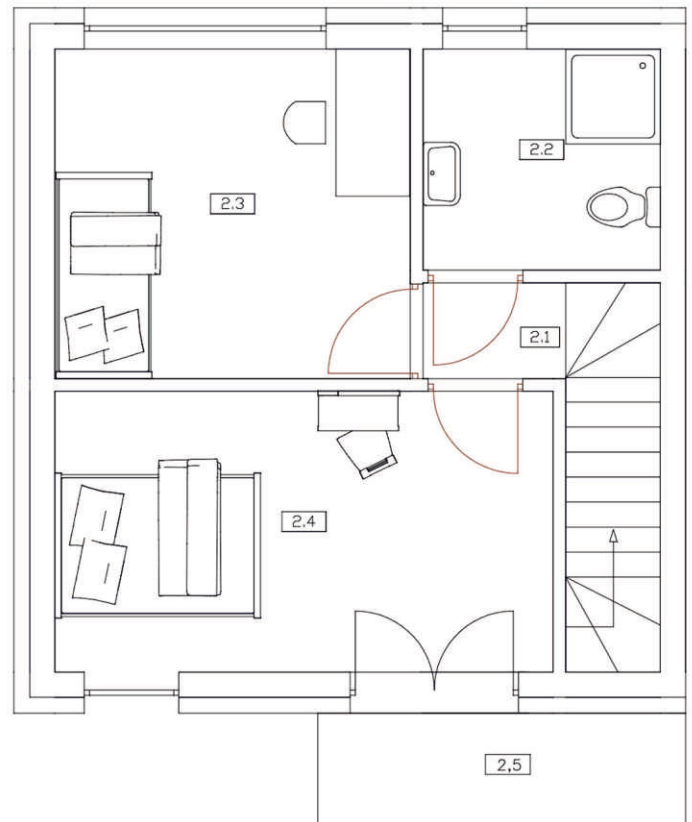

# NR 5C

BUDYNEK NR 5

POWIERZCHNIA: OKOŁO 60,98M<sup>2</sup>

NR	POMIESZCZENIE	POWIERZCHNIA
1.1	WIATROLAP	2,43
1.2	WC	1,43
1.3	POKÓJ DZIENNY + KUCHNIA	25,53
1.4	KOMUNIKACJA	1,27
1.5	TARAS	8,75
SUMA POWIERZCHNI UŻYTKOWEJ		30,66

NR	POMIESZCZENIE	POWIERZCHNIA
2.1	KOMUNIKACJA	4,09
2.2	ŁAZIENKA	3,66
2.3	POKÓJ	9,45
2.4	POKÓJ	13,12
2.5	BALKON	3,60
SUMA POWIERZCHNI UŻYTKOWEJ		30,32