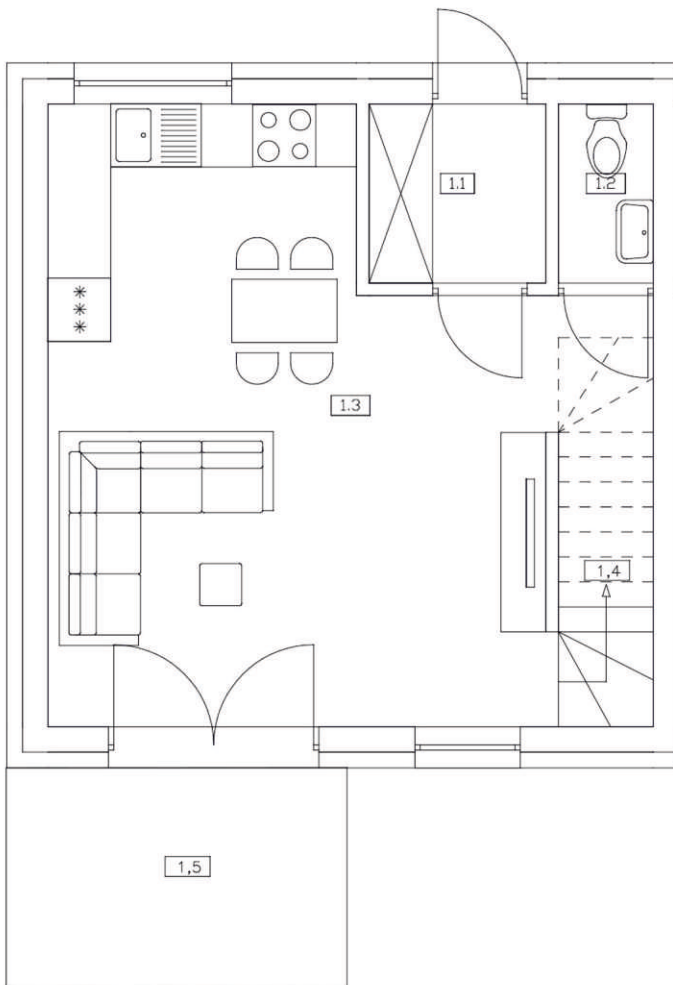

# NR 5C

BUDYNEK NR 5

POWIERZCHNIA: OKOŁO 60,98M<sup>2</sup>

NR	POMIESZCZENIE	POWIERZCHNIA
1.1	WIATROLAP	2,43
1.2	WC	1,43
1.3	POKÓJ DZIENNY + KUCHNIA	25,53
1.4	KOMUNIKACJA	1,27
1.5	TARAS	8,75
SUMA POWIERZCHNI UŻYTKOWEJ		30,66

NR	POMIESZCZENIE	POWIERZCHNIA
2.1	KOMUNIKACJA	4,09
2.2	ŁAZIENKA	3,66
2.3	POKÓJ	9,45
2.4	POKÓJ	13,12
2.5	BALKON	3,60
SUMA POWIERZCHNI UŻYTKOWEJ		30,32