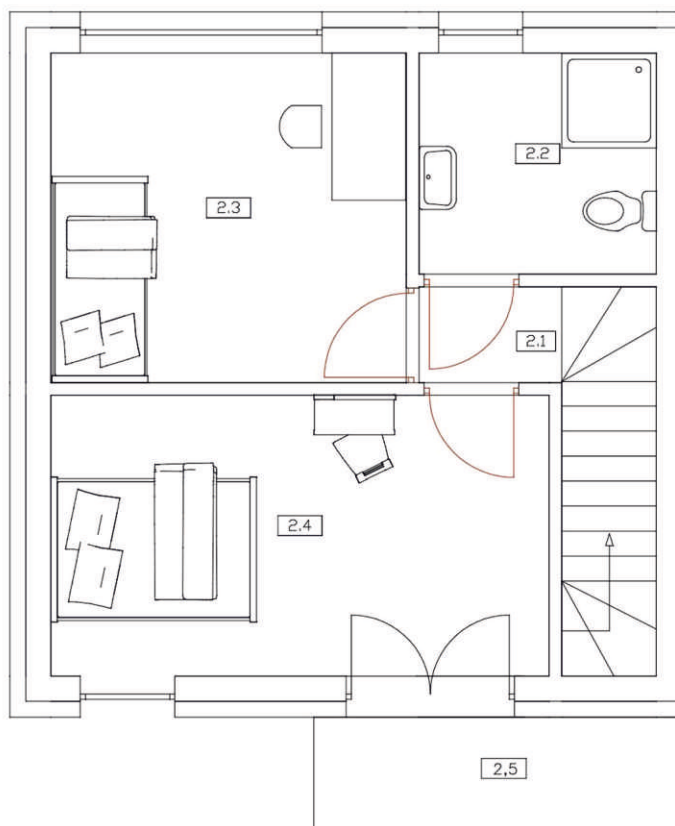

APARTAMENTY ŻNIN

Apartamenty Żnin ul. 1 Stycznia

NR 5B

BUDYNEK NR 5

POWIERZCHNIA: OKOŁO 60,98M²

NR	POMIESZCZENIE	POWIERZCHNIA
1.1	WIATROLAP	2,43
1.2	WC	1,43
1.3	POKÓJ DZIENNY + KUCHNIA	25,53
1.4	KOMUNIKACJA	1,27
1.5	TARAS	8,75
SUMA POWIERZCHNI UŻYTKOWEJ		30,66

NR	POMIESZCZENIE	POWIERZCHNIA
2.1	KOMUNIKACJA	4,09
2.2	ŁAZIENKA	3,66
2.3	POKÓJ	9,45
2.4	POKÓJ	13,12
2.5	BALKON	3,60
SUMA POWIERZCHNI UŻYTKOWEJ		30,32