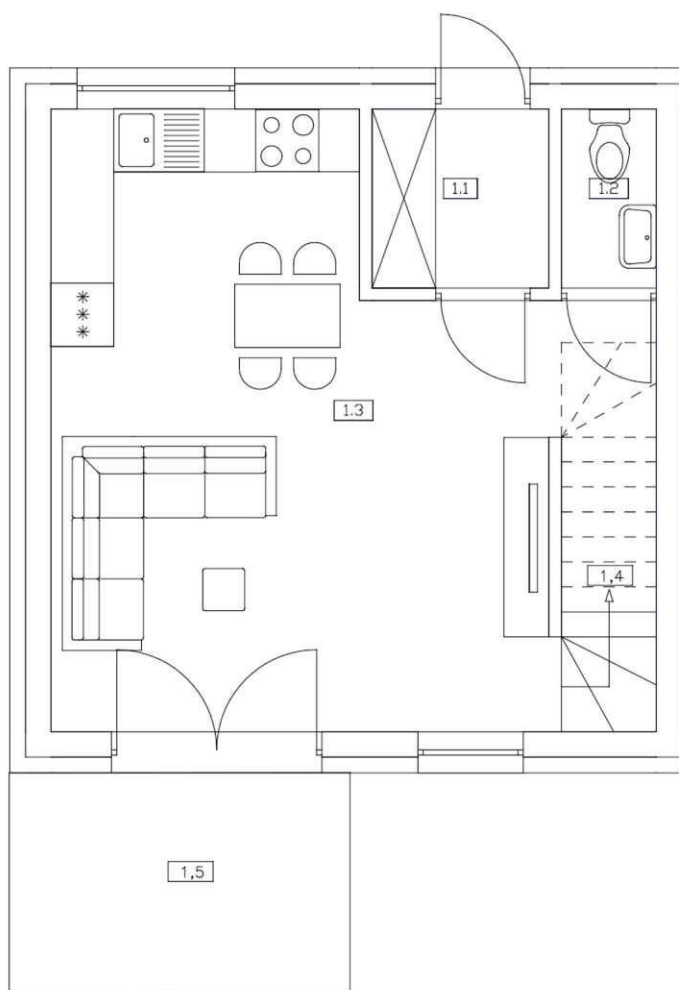

APARTAMENTY ŻNIN

Apartamenty Żnin ul. 1 Stycznia

NR 5B

BUDYNEK NR 5

POWIERZCHNIA: OKOŁO 60,98M²

NR	POMIESZCZENIE	POWIERZCHNIA
1.1	WIATROLAP	2,43
1.2	WC	1,43
1.3	POKÓJ DZIENNY + KUCHNIA	25,53
1.4	KOMUNIKACJA	1,27
1.5	TARAS	8,75
SUMA POWIERZCHNI UŻYTKOWEJ		30,66

NR	POMIESZCZENIE	POWIERZCHNIA
2.1	KOMUNIKACJA	4,09
2.2	ŁAZIENKA	3,66
2.3	POKÓJ	9,45
2.4	POKÓJ	13,12
2.5	BALKON	3,60
SUMA POWIERZCHNI UŻYTKOWEJ		30,32