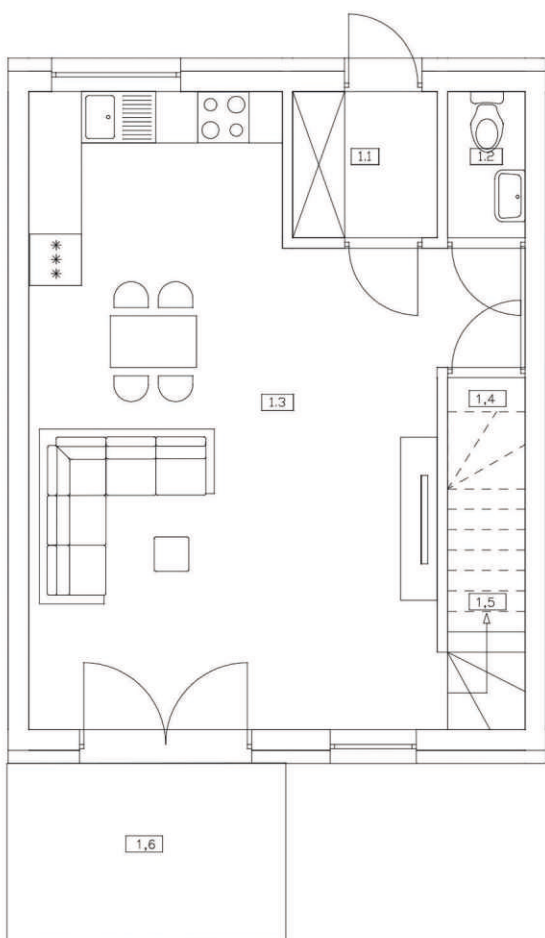

APARTAMENTY ŻNIN

Apartamenty Żnin ul. 1 Stycznia

NR 1C

BUDYNEK NR 1

POWIERZCHNIA: OKOŁO 77,04M²

NR	POMIESZCZENIE	POWIERZCHNIA
1.1	WIATROLAP	2,43
1.2	WC	1,43
1.3	POKÓJ DZIENNY + KUCHNIA	32,26
1.4	POM. GOSPODARCZE	1,62
1.5	KOMUNIKACJA	1,27
1.6	TARAS	8,75
SUMA POWIERZCHNI UŻYTKOWEJ		39,01

NR	POMIESZCZENIE	POWIERZCHNIA
2.1	KOMUNIKACJA	5,66
2.2	ŁAZIENKA	3,74
2.3	POKÓJ	7,29
2.4	POKÓJ	8,93
2.5	POKÓJ	12,38
2.6	BALKON	3,60
SUMA POWIERZCHNI UŻYTKOWEJ		38,03