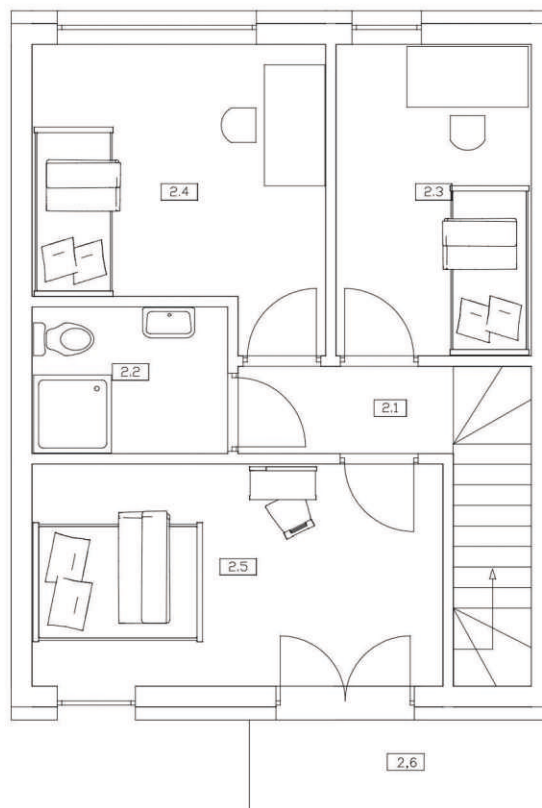

APARTAMENTY ŻNIN

Apartamenty Żnin ul. 1 Stycznia

NR 1C

BUDYNEK NR 1

POWIERZCHNIA: OKOŁO 77,04M²

NR	POMIESZCZENIE	POWIERZCHNIA
1.1	WIATROLAP	2,43
1.2	WC	1,43
1.3	POKÓJ DZIENNY + KUCHNIA	32,26
1.4	POM. GOSPODARCZE	1,62
1.5	KOMUNIKACJA	1,27
1.6	TARAS	8,75
SUMA POWIERZCHNI UŻYTKOWEJ		39,01

NR	POMIESZCZENIE	POWIERZCHNIA
2.1	KOMUNIKACJA	5,66
2.2	ŁAZIENKA	3,74
2.3	POKÓJ	7,29
2.4	POKÓJ	8,93
2.5	POKÓJ	12,38
2.6	BALKON	3,60
SUMA POWIERZCHNI UŻYTKOWEJ		38,03